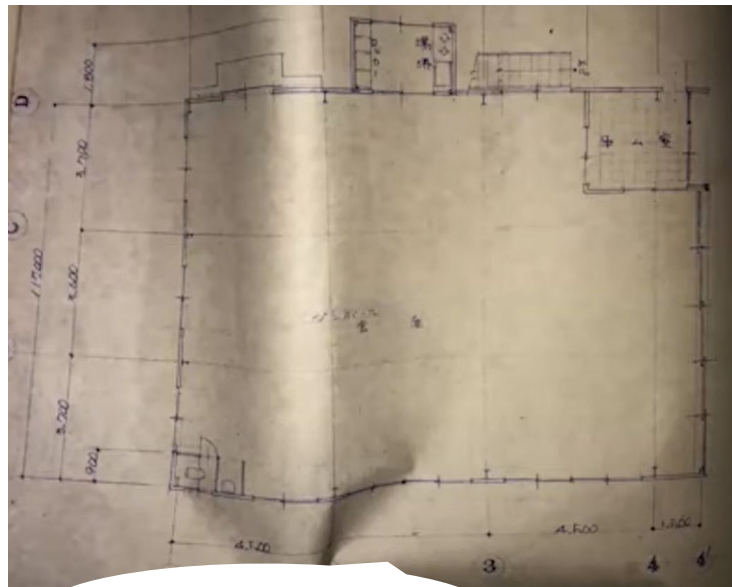

提供会場「北條工務店となり」

- 住所 東向島3-22-10
- 昭和40年（1963年）建築
- 1階 171㎡

元紙器の製作工場でした

会場内部

会場間口

これまでの展示例

会場図面