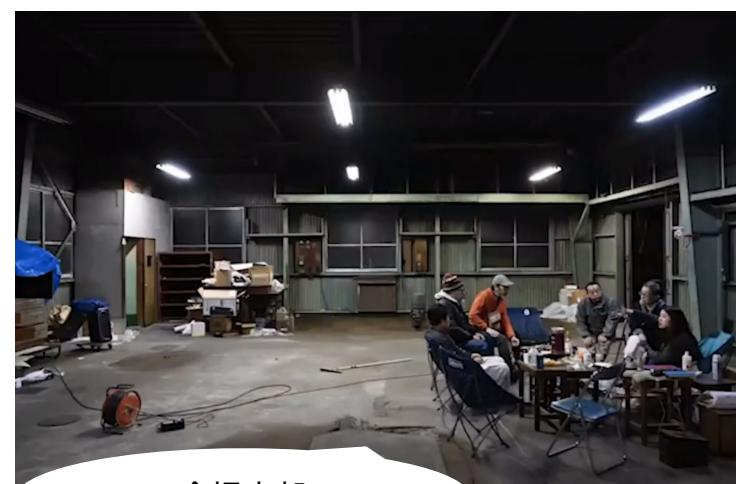

提供会場「北條工務店となり」

- 住所 東向島3-22-10
- 昭和40年（1963年）建築
- 1階 171㎡

元紙器の製作工場でした

会場内部

会場間口

これまでの展示例

会場図面